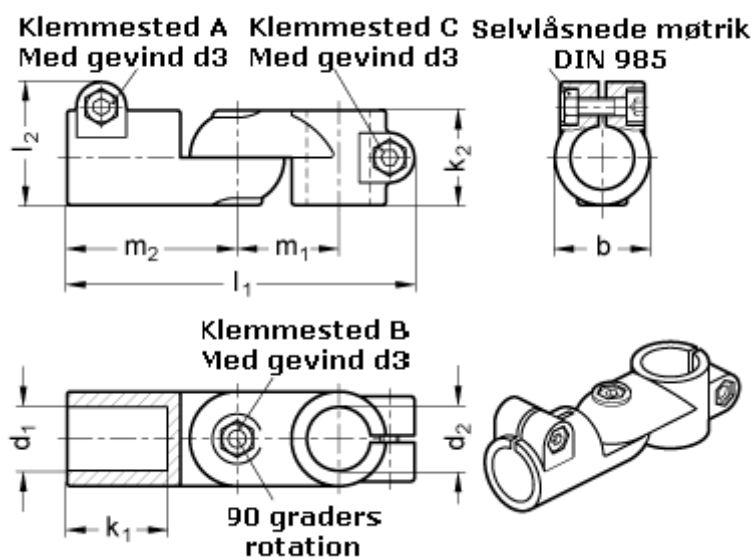

Varenummer: 20284B45B50T2BL
Beskrivelse: E+G laskeforbindelse
GN284-B45-B50-T-2-BL

Mål

b = 65	m1 = 70
d1 = B45	m2 = 115
d2 = B50	
d3 = M10	
k1 = 74.0	
k2 = 65	
l1 = 230	
l2 = 77.5	